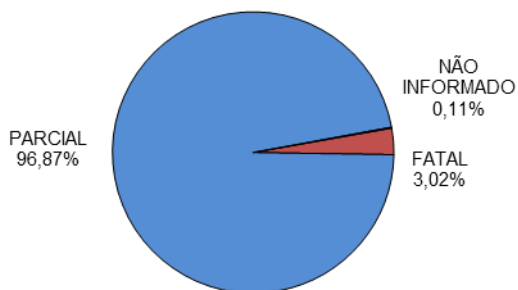

RELATÓRIO ANUAL DE ESTATÍSTICA DE TRÂNSITO - 2013

ESTADO DO ESPÍRITO SANTO

ACIDENTES DE TRÂNSITO

Total: **52259**

ACIDENTES DE TRÂNSITO COM VÍTIMAS SEGUNDO A GRAVIDADE

Total: **16917**

ACIDENTES DE TRÂNSITO COM VÍTIMAS SEGUNDO O PERÍODO

Total: **16917**

ACIDENTES DE TRÂNSITO COM VÍTIMAS SEGUNDO A ÁREA

Total: **16917**

ACIDENTES DE TRÂNSITO COM VÍTIMAS SEGUNDO OS MESES DO ANO

Total: **16917**

ACIDENTES DE TRÂNSITO COM VÍTIMAS SEGUNDO A NATUREZA

Total: **16917**

ACIDENTES DE TRÂNSITO COM VÍTIMAS SEGUNDO OS DIAS DA SEMANA

Total: **16917**

ACIDENTES DE TRÂNSITO COM VÍTIMAS SEGUNDO A FAIXA HORÁRIA

Total: **16917**

VÍTIMAS PARCIAIS

VÍTIMAS SEGUNDO O FERIMENTO

Total: **22682**

VÍTIMAS PARCIAIS SEGUNDO O SEXO

Total: **21972**

VÍTIMAS PARCIAIS SEGUNDO A FAIXA ETÁRIA

Total: **21972**

VÍTIMAS PARCIAIS SEGUNDO O TIPO

Total: **21972**

VÍTIMAS FATAIS