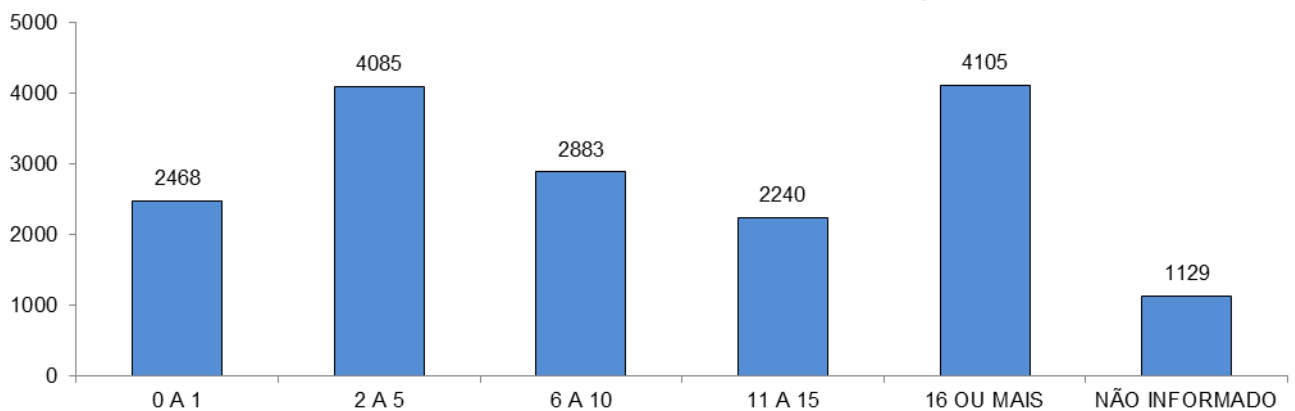

Total: **16917**

ACIDENTES DE TRÂNSITO COM VÍTIMAS SEGUNDO A ÁREA

Total: **16917**

ACIDENTES DE TRÂNSITO COM VÍTIMAS SEGUNDO OS MESES DO ANO

Total: **16917**

ACIDENTES DE TRÂNSITO COM VÍTIMAS SEGUNDO A NATUREZA

Total: **16917**

ACIDENTES DE TRÂNSITO COM VÍTIMAS SEGUNDO OS DIAS DA SEMANA

Total: **16917**

ACIDENTES DE TRÂNSITO COM VÍTIMAS SEGUNDO A FAIXA HORÁRIA

Total: **16917**

VÍTIMAS PARCIAIS

VÍTIMAS SEGUNDO O FERIMENTO

VÍTIMAS FATAIS SEGUNDO O SEXO

Total: **686**

VÍTIMAS FATAIS SEGUNDO A FAIXA ETÁRIA

Total: **686**

VÍTIMAS FATAIS SEGUNDO O TIPO

Total: **686**

CONDUTORES

CONDUTORES ENVOLVIDOS EM ACIDENTES COM VÍTIMAS SEGUNDO O SEXO

Total: **28062**

CONDUTORES ENVOLVIDOS EM ACIDENTES COM VÍTIMAS SEGUNDO A CATEGORIA

Total: **28062**

CONDUTORES ENVOLVIDOS EM ACIDENTES COM VÍTIMAS SEGUNDO A FAIXA ETÁRIA

Total: **28062**

CONDUTORES ENVOLVIDOS EM ACIDENTES COM VÍTIMAS SEGUNDO O TEMPO DE HABILITAÇÃO