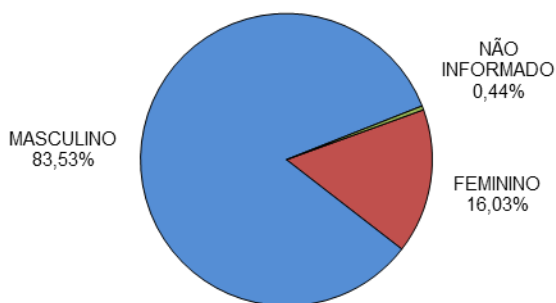

Total: **16917**

ACIDENTES DE TRÂNSITO COM VÍTIMAS SEGUNDO OS DIAS DA SEMANA

Total: **16917**

ACIDENTES DE TRÂNSITO COM VÍTIMAS SEGUNDO A FAIXA HORÁRIA

Total: **16917**

VÍTIMAS PARCIAIS

VÍTIMAS SEGUNDO O FERIMENTO

Total: **22682**

VÍTIMAS PARCIAIS SEGUNDO O SEXO

Total: **21972**

VÍTIMAS PARCIAIS SEGUNDO A FAIXA ETÁRIA

Total: **21972**

VÍTIMAS PARCIAIS SEGUNDO O TIPO

Total: **21972**

VÍTIMAS FATAIS

VÍTIMAS FATAIS SEGUNDO O SEXO

Total: **686**

VÍTIMAS FATAIS SEGUNDO A FAIXA ETÁRIA

Total: **686**

VÍTIMAS FATAIS SEGUNDO O TIPO

Total: **686**

CONDUTORES

CONDUTORES ENVOLVIDOS EM ACIDENTES COM VÍTIMAS SEGUNDO O SEXO