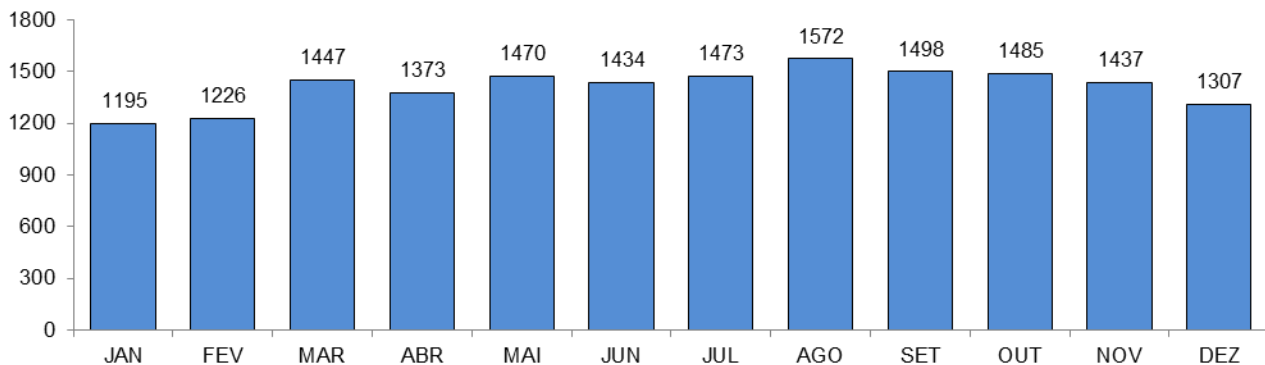

RELATÓRIO ANUAL DE ESTATÍSTICA DE TRÂNSITO - 2013

ESTADO DO ESPÍRITO SANTO

ACIDENTES DE TRÂNSITO

Total: **52259**

ACIDENTES DE TRÂNSITO COM VÍTIMAS SEGUNDO A GRAVIDADE

Total: **16917**

ACIDENTES DE TRÂNSITO COM VÍTIMAS SEGUNDO O PERÍODO

Total: **16917**

ACIDENTES DE TRÂNSITO COM VÍTIMAS SEGUNDO A ÁREA

Total: **16917**

ACIDENTES DE TRÂNSITO COM VÍTIMAS SEGUNDO OS MESES DO ANO

Total: **16917**

ACIDENTES DE TRÂNSITO COM VÍTIMAS SEGUNDO A NATUREZA

Total: **16917**

ACIDENTES DE TRÂNSITO COM VÍTIMAS SEGUNDO OS DIAS DA SEMANA

Total: **16917**

ACIDENTES DE TRÂNSITO COM VÍTIMAS SEGUNDO A FAIXA HORÁRIA

Total: **16917**

VÍTIMAS PARCIAIS

VÍTIMAS SEGUNDO O FERIMENTO

Total: **22682**

VÍTIMAS PARCIAIS SEGUNDO O SEXO

Total: **21972**

VÍTIMAS PARCIAIS SEGUNDO A FAIXA ETÁRIA

Total: **21972**

VÍTIMAS PARCIAIS SEGUNDO O TIPO

Total: **21972**

VÍTIMAS FATAIS