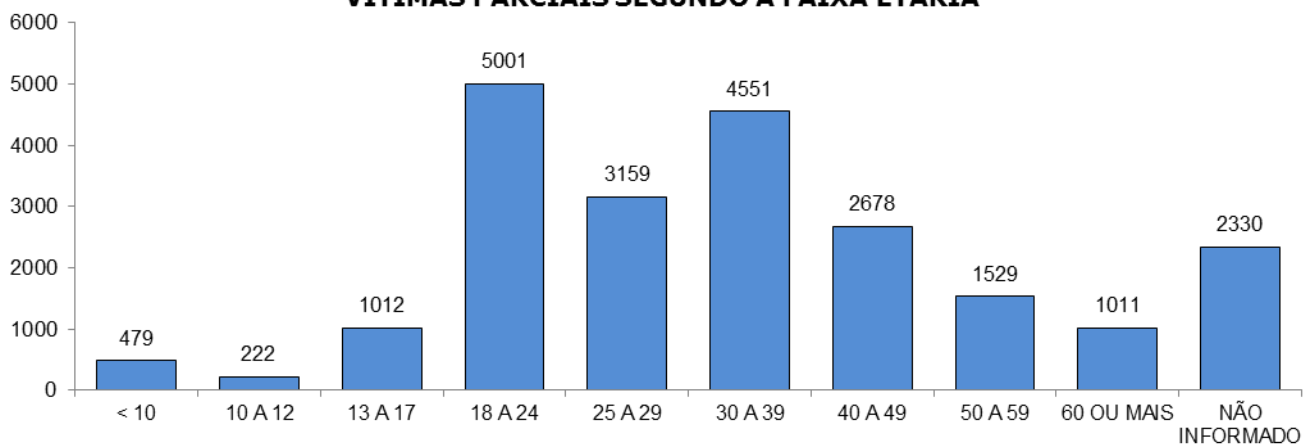

RELATÓRIO ANUAL DE ESTATÍSTICA DE TRÂNSITO - 2013

ESTADO DO ESPÍRITO SANTO

ACIDENTES DE TRÂNSITO

Total: **52259**

ACIDENTES DE TRÂNSITO COM VÍTIMAS SEGUNDO A GRAVIDADE

Total: **16917**

ACIDENTES DE TRÂNSITO COM VÍTIMAS SEGUNDO O PERÍODO

Total: **16917**

ACIDENTES DE TRÂNSITO COM VÍTIMAS SEGUNDO A ÁREA

Total: **16917**

ACIDENTES DE TRÂNSITO COM VÍTIMAS SEGUNDO OS MESES DO ANO

Total: **16917**

ACIDENTES DE TRÂNSITO COM VÍTIMAS SEGUNDO A NATUREZA

Total: **16917**

ACIDENTES DE TRÂNSITO COM VÍTIMAS SEGUNDO OS DIAS DA SEMANA

Total: **16917**

ACIDENTES DE TRÂNSITO COM VÍTIMAS SEGUNDO A FAIXA HORÁRIA

Total: **16917**

VÍTIMAS PARCIAIS

VÍTIMAS SEGUNDO O FERIMENTO

Total: **22682**

VÍTIMAS PARCIAIS SEGUNDO O SEXO

Total: **21972**

VÍTIMAS PARCIAIS SEGUNDO A FAIXA ETÁRIA

Total: **21972**

VÍTIMAS PARCIAIS SEGUNDO O TIPO

Total: **21972**

VÍTIMAS FATAIS