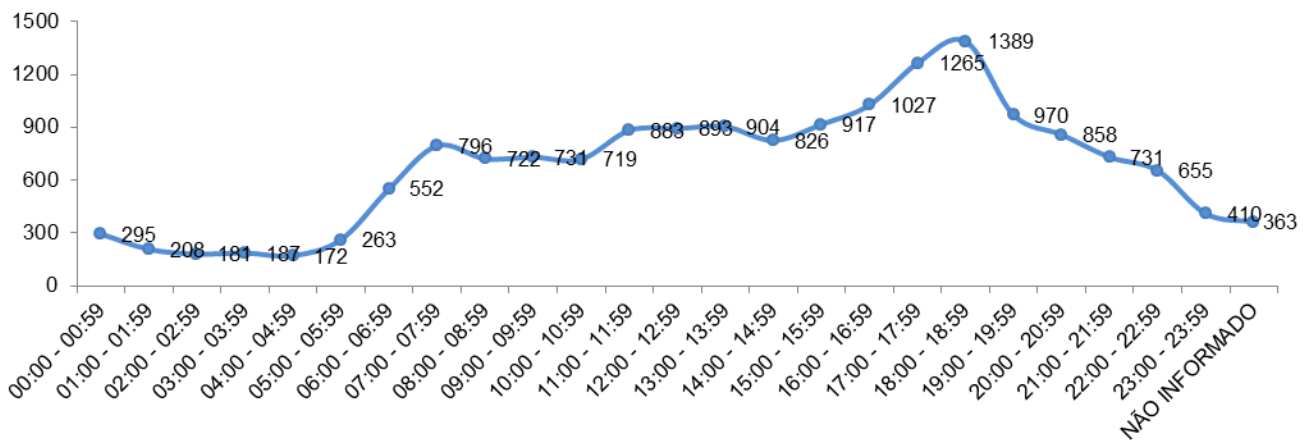

RELATÓRIO ANUAL DE ESTATÍSTICA DE TRÂNSITO - 2013

ESTADO DO ESPÍRITO SANTO

ACIDENTES DE TRÂNSITO

Total: **52259**

ACIDENTES DE TRÂNSITO COM VÍTIMAS SEGUNDO A GRAVIDADE

Total: **16917**

ACIDENTES DE TRÂNSITO COM VÍTIMAS SEGUNDO O PERÍODO

Total: **16917**

ACIDENTES DE TRÂNSITO COM VÍTIMAS SEGUNDO A ÁREA

Total: **16917**

ACIDENTES DE TRÂNSITO COM VÍTIMAS SEGUNDO OS MESES DO ANO

Total: **16917**

ACIDENTES DE TRÂNSITO COM VÍTIMAS SEGUNDO A NATUREZA

Total: **16917**

ACIDENTES DE TRÂNSITO COM VÍTIMAS SEGUNDO OS DIAS DA SEMANA

Total: **16917**

ACIDENTES DE TRÂNSITO COM VÍTIMAS SEGUNDO A FAIXA HORÁRIA

Total: **16917**

VÍTIMAS PARCIAIS

VÍTIMAS SEGUNDO O FERIMENTO

Total: **22682**

VÍTIMAS PARCIAIS SEGUNDO O SEXO

Total: **21972**

VÍTIMAS PARCIAIS SEGUNDO A FAIXA ETÁRIA

Total: **21972**

VÍTIMAS PARCIAIS SEGUNDO O TIPO

Total: **21972**

VÍTIMAS FATAIS