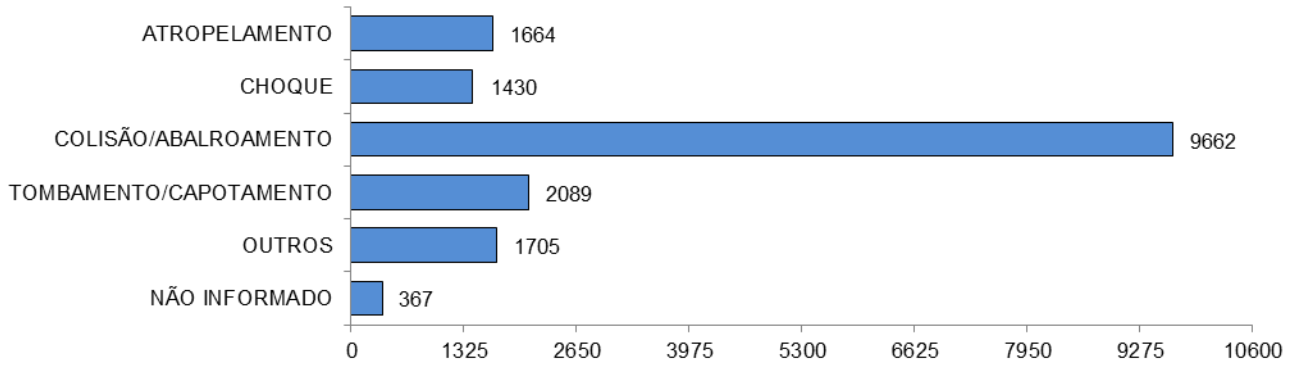

RELATÓRIO ANUAL DE ESTATÍSTICA DE TRÂNSITO - 2013

ESTADO DO ESPÍRITO SANTO

ACIDENTES DE TRÂNSITO

Total: **52259**

ACIDENTES DE TRÂNSITO COM VÍTIMAS SEGUNDO A GRAVIDADE

Total: **16917**

ACIDENTES DE TRÂNSITO COM VÍTIMAS SEGUNDO O PERÍODO

Total: **16917**

ACIDENTES DE TRÂNSITO COM VÍTIMAS SEGUNDO A ÁREA

Total: **16917**

ACIDENTES DE TRÂNSITO COM VÍTIMAS SEGUNDO OS MESES DO ANO

Total: **16917**

ACIDENTES DE TRÂNSITO COM VÍTIMAS SEGUNDO A NATUREZA

Total: **16917**

ACIDENTES DE TRÂNSITO COM VÍTIMAS SEGUNDO OS DIAS DA SEMANA

Total: **16917**

ACIDENTES DE TRÂNSITO COM VÍTIMAS SEGUNDO A FAIXA HORÁRIA

Total: **16917**

VÍTIMAS PARCIAIS

VÍTIMAS SEGUNDO O FERIMENTO

Total: **22682**

VÍTIMAS PARCIAIS SEGUNDO O SEXO

Total: **21972**

VÍTIMAS PARCIAIS SEGUNDO A FAIXA ETÁRIA

Total: **21972**

VÍTIMAS PARCIAIS SEGUNDO O TIPO

Total: **21972**

VÍTIMAS FATAIS