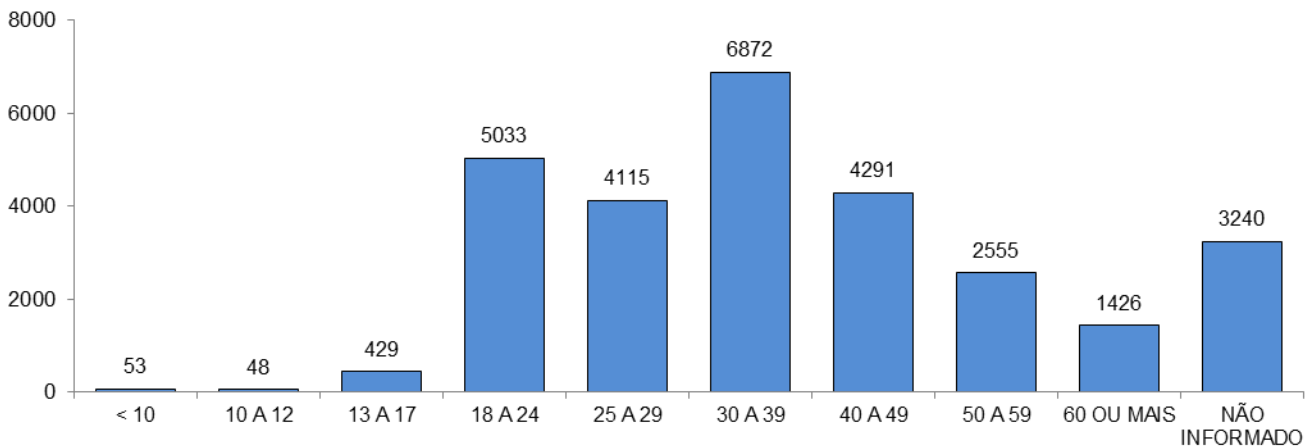

Total: **16917**

ACIDENTES DE TRÂNSITO COM VÍTIMAS SEGUNDO OS DIAS DA SEMANA

Total: **16917**

ACIDENTES DE TRÂNSITO COM VÍTIMAS SEGUNDO A FAIXA HORÁRIA

Total: **16917**

VÍTIMAS PARCIAIS

VÍTIMAS SEGUNDO O FERIMENTO

Total: **22682**

VÍTIMAS PARCIAIS SEGUNDO O SEXO

Total: **21972**

VÍTIMAS PARCIAIS SEGUNDO A FAIXA ETÁRIA

Total: **21972**

VÍTIMAS PARCIAIS SEGUNDO O TIPO

Total: **21972**

VÍTIMAS FATAIS

VÍTIMAS FATAIS SEGUNDO O SEXO

Total: **686**

VÍTIMAS FATAIS SEGUNDO A FAIXA ETÁRIA

Total: **686**

VÍTIMAS FATAIS SEGUNDO O TIPO

Total: **686**

CONDUTORES

CONDUTORES ENVOLVIDOS EM ACIDENTES COM VÍTIMAS SEGUNDO O SEXO

Total: **28062**

CONDUTORES ENVOLVIDOS EM ACIDENTES COM VÍTIMAS SEGUNDO A CATEGORIA

Total: **28062**

CONDUTORES ENVOLVIDOS EM ACIDENTES COM VÍTIMAS SEGUNDO A FAIXA ETÁRIA

Total: **28062**

CONDUTORES ENVOLVIDOS EM ACIDENTES COM VÍTIMAS SEGUNDO O TEMPO DE HABILITAÇÃO