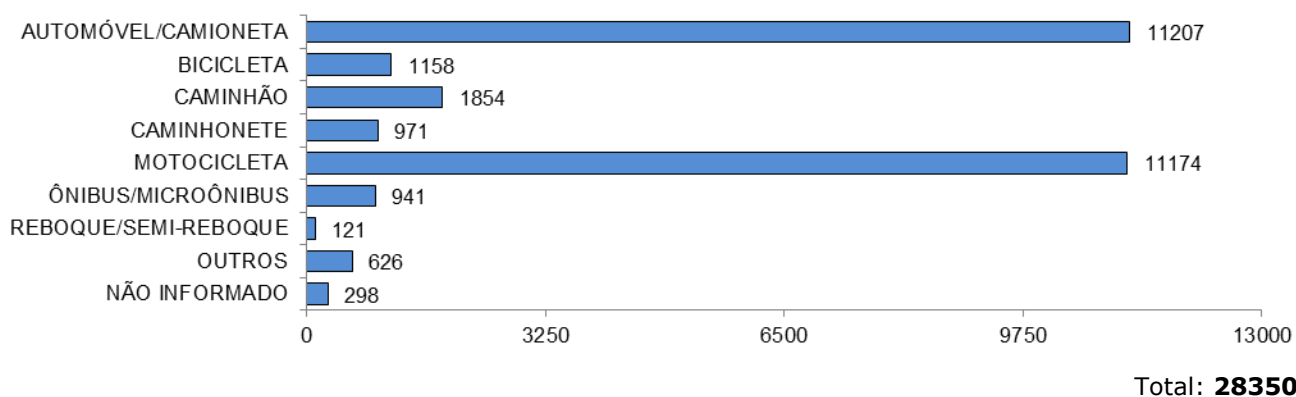

VEÍCULOS ENVOLVIDOS EM ACIDENTES COM VÍTIMAS SEGUNDO A ESPÉCIE

Localidades com maior número de acidentes

MUNICÍPIO	BAIRRO	LOGRADOURO	NÚMERO DE ACIDENTES
VITÓRIA	GOIABEIRAS	AVENIDA FERNANDO FERRARI	271
VITÓRIA	PRAIA DO CANTO	AVENIDA SATURNINO DE BRITO	247
SERRA	PARQUE RESIDENCIAL LARANJEIRAS	AVENIDA EUDES SCHERRER DE SOUZA	244
VITÓRIA	ENSEADA DO SUÁ	NÃO INFORMADO	243
VITÓRIA	JARDIM CAMBURI	AVENIDA DANTE MICHELINE	221
VILA VELHA	PRAIA DA COSTA	NÃO INFORMADO	185
SERRA	JARDIM LIMOEIRO	RODOVIA NORTE SUL	182
VITÓRIA	MARUÍPE	AVENIDA MARUÍPE	175
VILA VELHA	BARRA DO JUCU	RODOVIA ES 060	172
COLATINA	SÃO SILVANO	AVENIDA SÍLVIO AVIDOS	171
VITÓRIA	ENSEADA DO SUÁ	AVENIDA AMÉRICO BUAIZ	169
VITÓRIA	JARDIM DA PENHA	AVENIDA DANTE MICHELINE	145
ARACRUZ	ZONA RURAL	NÃO INFORMADO	145
VILA VELHA	COBILÂNDIA	AVENIDA CARLOS LINDENBERG	145
COLATINA	ZONA RURAL	RODOVIA ES 080	142
VITÓRIA	CENTRO	AVENIDA JERÔNIMO MONTEIRO	138
VILA VELHA	ALECRIM	AVENIDA CARLOS LINDENBERG	135
VILA VELHA	PRAIA DA COSTA	AVENIDA HUGO MUSSO	134
SERRA	JARDIM LIMOEIRO	RODOVIA ES 010	130
VILA VELHA	ARAÇAS	RODOVIA DARLY SANTOS	119
VILA VELHA	GLÓRIA	AVENIDA CARLOS LINDENBERG	118
VILA VELHA	COQUEIRAL DE ITAPARICA	NÃO INFORMADO	115
VITÓRIA	JARDIM DA PENHA	AVENIDA FERNANDO FERRARI	112
SERRA	PARQUE RESIDENCIAL LARANJEIRAS	RODOVIA NORTE SUL	111
CACHOEIRO DE ITAPEMIRIM	CAIÇARA	AVENIDA JONES DOS SANTOS NEVES	106
VILA VELHA	PRAIA DA COSTA	AVENIDA ANTÔNIO GIL VELOSO	105
VILA VELHA	PRAIA DE ITAPARICA	RODOVIA ES 060	103
GUARAPARI	AEROPORTO	RODOVIA ES 060	103
SERRA	PARQUE RESIDENCIAL LARANJEIRAS	AVENIDA CENTRAL	102
CARIACICA	CAMPO GRANDE	AVENIDA EXPEDITO GARCIA	100

Fonte de dados: 12ª SRPRF, E-COPS, Batalhões e Cias Independentes - PMES

Elaboração: DETRAN-ES / DT / COEST

Data de elaboração: Outubro de 2014