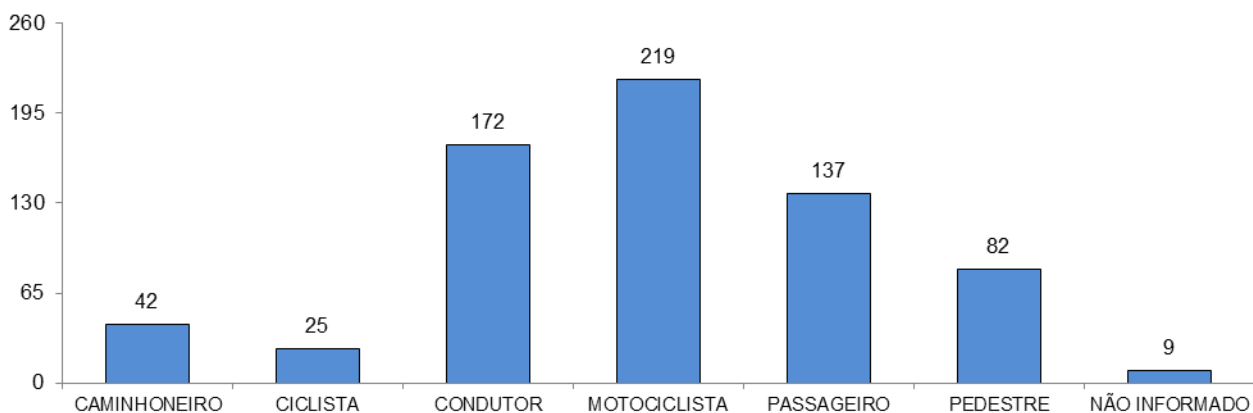

Total: **16917**

ACIDENTES DE TRÂNSITO COM VÍTIMAS SEGUNDO OS DIAS DA SEMANA

Total: **16917**

ACIDENTES DE TRÂNSITO COM VÍTIMAS SEGUNDO A FAIXA HORÁRIA

Total: **16917**

VÍTIMAS PARCIAIS

VÍTIMAS SEGUNDO O FERIMENTO

Total: **22682**

VÍTIMAS PARCIAIS SEGUNDO O SEXO

Total: **21972**

VÍTIMAS PARCIAIS SEGUNDO A FAIXA ETÁRIA

Total: **21972**

VÍTIMAS PARCIAIS SEGUNDO O TIPO

Total: **21972**

VÍTIMAS FATAIS

VÍTIMAS FATAIS SEGUNDO O SEXO

Total: **686**

VÍTIMAS FATAIS SEGUNDO A FAIXA ETÁRIA

Total: **686**

VÍTIMAS FATAIS SEGUNDO O TIPO

Total: **686**

CONDUTORES

CONDUTORES ENVOLVIDOS EM ACIDENTES COM VÍTIMAS SEGUNDO O SEXO

Total: **28062**

CONDUTORES ENVOLVIDOS EM ACIDENTES COM VÍTIMAS SEGUNDO A CATEGORIA

Total: **28062**

CONDUTORES ENVOLVIDOS EM ACIDENTES COM VÍTIMAS SEGUNDO A FAIXA ETÁRIA

Total: **28062**

CONDUTORES ENVOLVIDOS EM ACIDENTES COM VÍTIMAS SEGUNDO O TEMPO DE HABILITAÇÃO