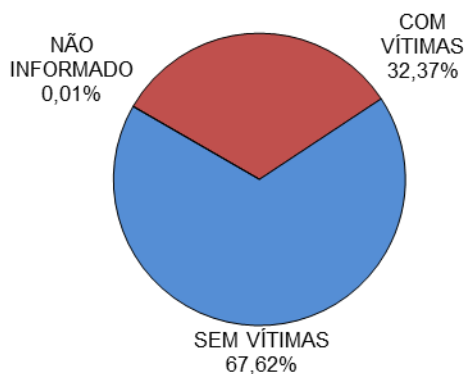

RELATÓRIO ANUAL DE ESTATÍSTICA DE TRÂNSITO - 2013

ESTADO DO ESPÍRITO SANTO

ACIDENTES DE TRÂNSITO

Total: **52259**

ACIDENTES DE TRÂNSITO COM VÍTIMAS SEGUNDO A GRAVIDADE

Total: **16917**

ACIDENTES DE TRÂNSITO COM VÍTIMAS SEGUNDO O PERÍODO

Total: **16917**

ACIDENTES DE TRÂNSITO COM VÍTIMAS SEGUNDO A ÁREA

Total: **16917**

ACIDENTES DE TRÂNSITO COM VÍTIMAS SEGUNDO OS MESES DO ANO

Total: **16917**

ACIDENTES DE TRÂNSITO COM VÍTIMAS SEGUNDO A NATUREZA

Total: **16917**

ACIDENTES DE TRÂNSITO COM VÍTIMAS SEGUNDO OS DIAS DA SEMANA

Total: **16917**

ACIDENTES DE TRÂNSITO COM VÍTIMAS SEGUNDO A FAIXA HORÁRIA

Total: **16917**

VÍTIMAS PARCIAIS

VÍTIMAS SEGUNDO O FERIMENTO