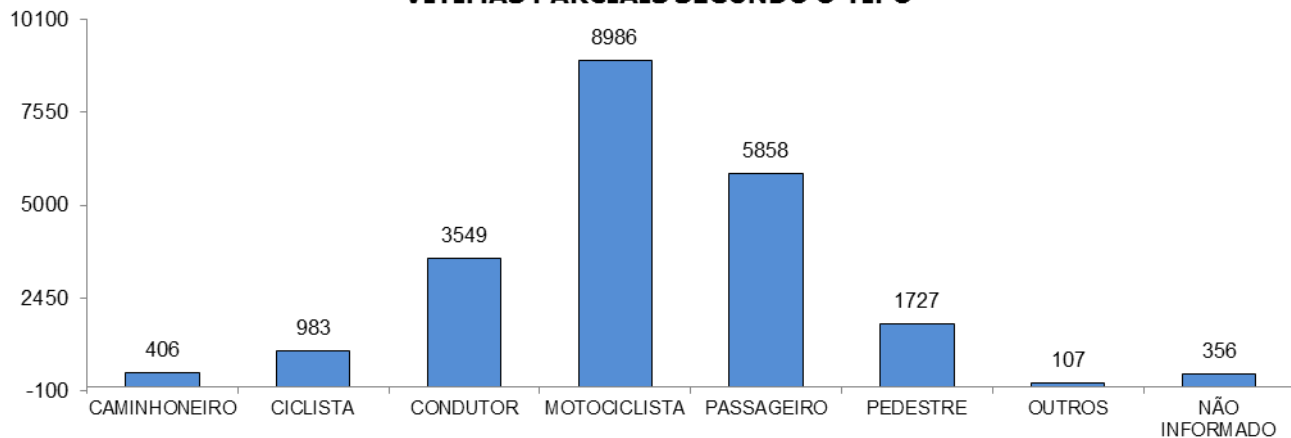

Total: **16917**

ACIDENTES DE TRÂNSITO COM VÍTIMAS SEGUNDO A ÁREA

Total: **16917**

ACIDENTES DE TRÂNSITO COM VÍTIMAS SEGUNDO OS MESES DO ANO

Total: **16917**

ACIDENTES DE TRÂNSITO COM VÍTIMAS SEGUNDO A NATUREZA

Total: **16917**

ACIDENTES DE TRÂNSITO COM VÍTIMAS SEGUNDO OS DIAS DA SEMANA

Total: **16917**

ACIDENTES DE TRÂNSITO COM VÍTIMAS SEGUNDO A FAIXA HORÁRIA

Total: **16917**

VÍTIMAS PARCIAIS

VÍTIMAS SEGUNDO O FERIMENTO

Total: **22682**

VÍTIMAS PARCIAIS SEGUNDO O SEXO

Total: **21972**

VÍTIMAS PARCIAIS SEGUNDO A FAIXA ETÁRIA

Total: **21972**

VÍTIMAS PARCIAIS SEGUNDO O TIPO

Total: **21972**

VÍTIMAS FATAIS

VÍTIMAS FATAIS SEGUNDO O SEXO

Total: **686**

VÍTIMAS FATAIS SEGUNDO A FAIXA ETÁRIA

Total: **686**

VÍTIMAS FATAIS SEGUNDO O TIPO

Total: **686**

CONDUTORES

CONDUTORES ENVOLVIDOS EM ACIDENTES COM VÍTIMAS SEGUNDO O SEXO