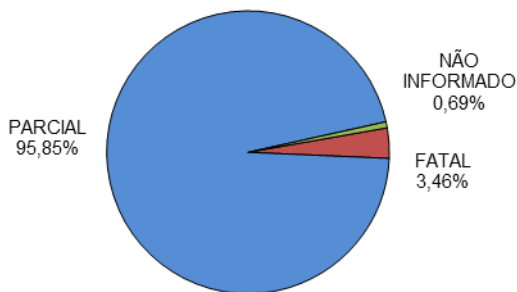

RELATÓRIO ANUAL DE ESTATÍSTICA DE TRÂNSITO - 2013

ESTADO DO ESPÍRITO SANTO

ACIDENTES DE TRÂNSITO

Total: **52259**

ACIDENTES DE TRÂNSITO COM VÍTIMAS SEGUNDO A GRAVIDADE

Total: **16917**

ACIDENTES DE TRÂNSITO COM VÍTIMAS SEGUNDO O PERÍODO

Total: **16917**

ACIDENTES DE TRÂNSITO COM VÍTIMAS SEGUNDO A ÁREA

Total: **16917**

ACIDENTES DE TRÂNSITO COM VÍTIMAS SEGUNDO OS MESES DO ANO

Total: **16917**

ACIDENTES DE TRÂNSITO COM VÍTIMAS SEGUNDO A NATUREZA

Total: **16917**

ACIDENTES DE TRÂNSITO COM VÍTIMAS SEGUNDO OS DIAS DA SEMANA

Total: **16917**

ACIDENTES DE TRÂNSITO COM VÍTIMAS SEGUNDO A FAIXA HORÁRIA

Total: **16917**

VÍTIMAS PARCIAIS

VÍTIMAS SEGUNDO O FERIMENTO