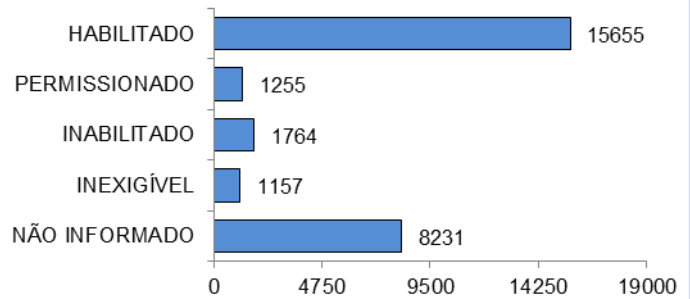

Total: **16917**

ACIDENTES DE TRÂNSITO COM VÍTIMAS SEGUNDO OS DIAS DA SEMANA

Total: **16917**

ACIDENTES DE TRÂNSITO COM VÍTIMAS SEGUNDO A FAIXA HORÁRIA

Total: **16917**

VÍTIMAS PARCIAIS

VÍTIMAS SEGUNDO O FERIMENTO

Total: **22682**

VÍTIMAS PARCIAIS SEGUNDO O SEXO

Total: **21972**

VÍTIMAS PARCIAIS SEGUNDO A FAIXA ETÁRIA

Total: **21972**

VÍTIMAS PARCIAIS SEGUNDO O TIPO

Total: **21972**

VÍTIMAS FATAIS

VÍTIMAS FATAIS SEGUNDO O SEXO

Total: **686**

VÍTIMAS FATAIS SEGUNDO A FAIXA ETÁRIA

Total: **686**

VÍTIMAS FATAIS SEGUNDO O TIPO

Total: **686**

CONDUTORES

CONDUTORES ENVOLVIDOS EM ACIDENTES COM VÍTIMAS SEGUNDO O SEXO

Total: **28062**

CONDUTORES ENVOLVIDOS EM ACIDENTES COM VÍTIMAS SEGUNDO A CATEGORIA

Total: **28062**

CONDUTORES ENVOLVIDOS EM ACIDENTES COM VÍTIMAS SEGUNDO A FAIXA ETÁRIA

Total: **28062**

CONDUTORES ENVOLVIDOS EM ACIDENTES COM VÍTIMAS SEGUNDO O TEMPO DE HABILITAÇÃO