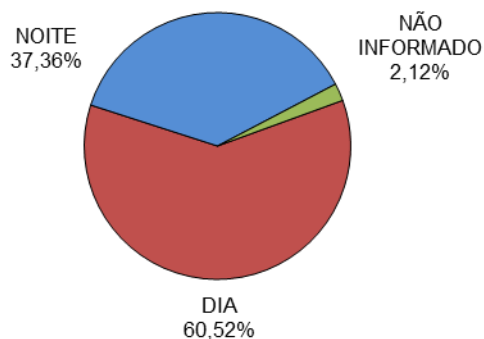

RELATÓRIO ANUAL DE ESTATÍSTICA DE TRÂNSITO - 2013

ESTADO DO ESPÍRITO SANTO

ACIDENTES DE TRÂNSITO

Total: **52259**

ACIDENTES DE TRÂNSITO COM VÍTIMAS SEGUNDO A GRAVIDADE

Total: **16917**

ACIDENTES DE TRÂNSITO COM VÍTIMAS SEGUNDO O PERÍODO

Total: **16917**

ACIDENTES DE TRÂNSITO COM VÍTIMAS SEGUNDO A ÁREA

Total: **16917**

ACIDENTES DE TRÂNSITO COM VÍTIMAS SEGUNDO OS MESES DO ANO

Total: **16917**

ACIDENTES DE TRÂNSITO COM VÍTIMAS SEGUNDO A NATUREZA

Total: **16917**

ACIDENTES DE TRÂNSITO COM VÍTIMAS SEGUNDO OS DIAS DA SEMANA

Total: **16917**

ACIDENTES DE TRÂNSITO COM VÍTIMAS SEGUNDO A FAIXA HORÁRIA

Total: **16917**

VÍTIMAS PARCIAIS

VÍTIMAS SEGUNDO O FERIMENTO

Total: **22682**

VÍTIMAS PARCIAIS SEGUNDO O SEXO

Total: **21972**

VÍTIMAS PARCIAIS SEGUNDO A FAIXA ETÁRIA

Total: **21972**

VÍTIMAS PARCIAIS SEGUNDO O TIPO

Total: **21972**

VÍTIMAS FATAIS