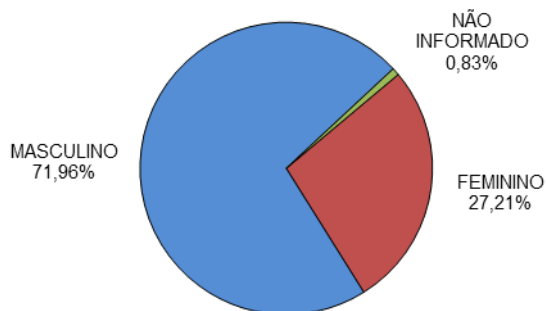

RELATÓRIO ANUAL DE ESTATÍSTICA DE TRÂNSITO - 2013

ESTADO DO ESPÍRITO SANTO

ACIDENTES DE TRÂNSITO

Total: **52259**

ACIDENTES DE TRÂNSITO COM VÍTIMAS SEGUNDO A GRAVIDADE

Total: **16917**

ACIDENTES DE TRÂNSITO COM VÍTIMAS SEGUNDO O PERÍODO

Total: **16917**

ACIDENTES DE TRÂNSITO COM VÍTIMAS SEGUNDO A ÁREA

Total: **16917**

ACIDENTES DE TRÂNSITO COM VÍTIMAS SEGUNDO OS MESES DO ANO

Total: **16917**

ACIDENTES DE TRÂNSITO COM VÍTIMAS SEGUNDO A NATUREZA

Total: **16917**

ACIDENTES DE TRÂNSITO COM VÍTIMAS SEGUNDO OS DIAS DA SEMANA

Total: **16917**

ACIDENTES DE TRÂNSITO COM VÍTIMAS SEGUNDO A FAIXA HORÁRIA

Total: **16917**

VÍTIMAS PARCIAIS

VÍTIMAS SEGUNDO O FERIMENTO

Total: **22682**

VÍTIMAS PARCIAIS SEGUNDO O SEXO

Total: **21972**

VÍTIMAS PARCIAIS SEGUNDO A FAIXA ETÁRIA

Total: **21972**

VÍTIMAS PARCIAIS SEGUNDO O TIPO

Total: **21972**

VÍTIMAS FATAIS