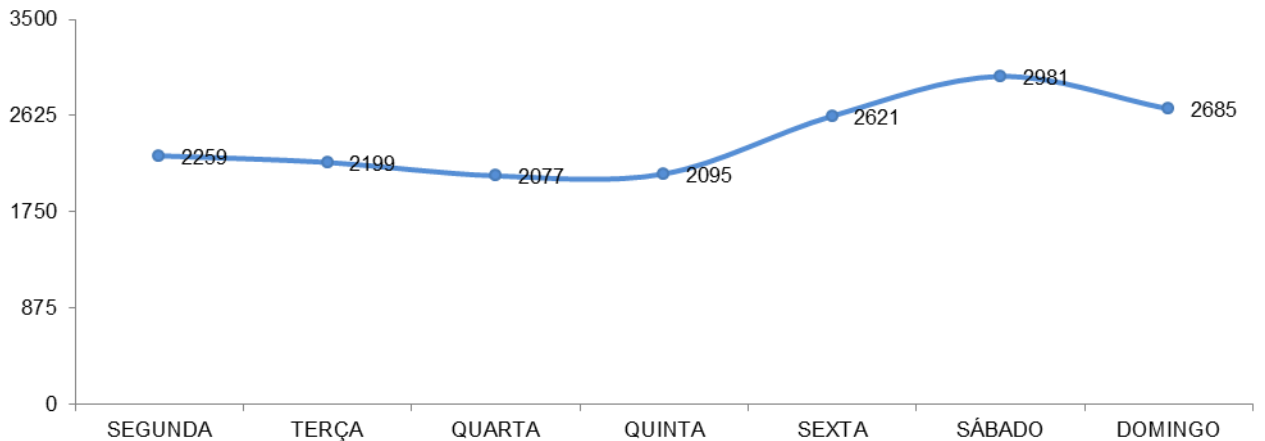

RELATÓRIO ANUAL DE ESTATÍSTICA DE TRÂNSITO - 2013

ESTADO DO ESPÍRITO SANTO

ACIDENTES DE TRÂNSITO

Total: **52259**

ACIDENTES DE TRÂNSITO COM VÍTIMAS SEGUNDO A GRAVIDADE

Total: **16917**

ACIDENTES DE TRÂNSITO COM VÍTIMAS SEGUNDO O PERÍODO

Total: **16917**

ACIDENTES DE TRÂNSITO COM VÍTIMAS SEGUNDO A ÁREA

Total: **16917**

ACIDENTES DE TRÂNSITO COM VÍTIMAS SEGUNDO OS MESES DO ANO

Total: **16917**

ACIDENTES DE TRÂNSITO COM VÍTIMAS SEGUNDO A NATUREZA

Total: **16917**

ACIDENTES DE TRÂNSITO COM VÍTIMAS SEGUNDO OS DIAS DA SEMANA

Total: **16917**

ACIDENTES DE TRÂNSITO COM VÍTIMAS SEGUNDO A FAIXA HORÁRIA

Total: **16917**

VÍTIMAS PARCIAIS

VÍTIMAS SEGUNDO O FERIMENTO

Total: **22682**

VÍTIMAS PARCIAIS SEGUNDO O SEXO

Total: **21972**

VÍTIMAS PARCIAIS SEGUNDO A FAIXA ETÁRIA

Total: **21972**

VÍTIMAS PARCIAIS SEGUNDO O TIPO

Total: **21972**

VÍTIMAS FATAIS