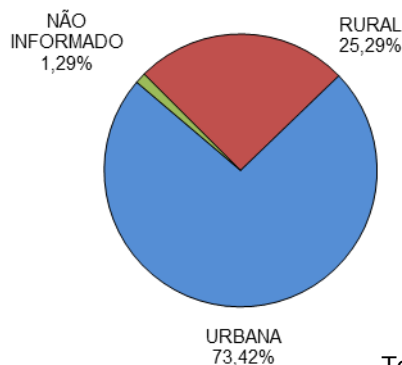

RELATÓRIO ANUAL DE ESTATÍSTICA DE TRÂNSITO - 2013

ESTADO DO ESPÍRITO SANTO

ACIDENTES DE TRÂNSITO

Total: **52259**

ACIDENTES DE TRÂNSITO COM VÍTIMAS SEGUNDO A GRAVIDADE

Total: **16917**

ACIDENTES DE TRÂNSITO COM VÍTIMAS SEGUNDO O PERÍODO

Total: **16917**

ACIDENTES DE TRÂNSITO COM VÍTIMAS SEGUNDO A ÁREA

Total: **16917**

ACIDENTES DE TRÂNSITO COM VÍTIMAS SEGUNDO OS MESES DO ANO

Total: **16917**

ACIDENTES DE TRÂNSITO COM VÍTIMAS SEGUNDO A NATUREZA

Total: **16917**

ACIDENTES DE TRÂNSITO COM VÍTIMAS SEGUNDO OS DIAS DA SEMANA

Total: **16917**

ACIDENTES DE TRÂNSITO COM VÍTIMAS SEGUNDO A FAIXA HORÁRIA

Total: **16917**

VÍTIMAS PARCIAIS

VÍTIMAS SEGUNDO O FERIMENTO